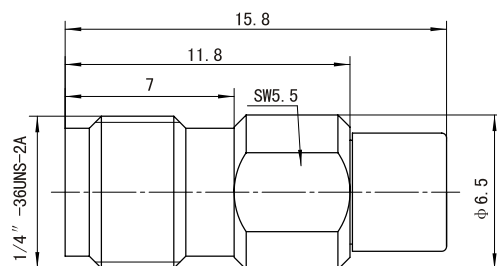

推荐安装开孔尺寸
Mounting holes

型号 Type	备注 Note
------------	------------

2.92/SMP-JKG 转接器
Adapters

型号 Type	备注 Note
------------	------------

2.92/SMP-KKG 转接器
Adapters

型号 Type	备注 Note
------------	------------

2.92/SMP-KJG-L 转接器
Adapters