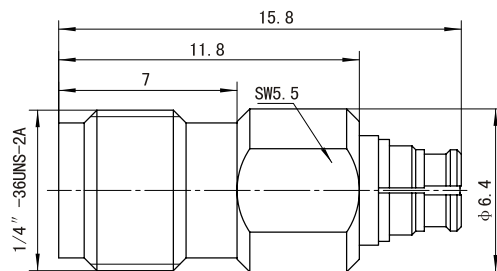

推荐安装开孔尺寸
Mounting holes

型号 Type	备注 Note
------------	------------

2.92/SMP-JKG 转接器
Adapters

型号 Type	备注 Note
------------	------------

2.92/SMP-KKG 转接器
Adapters

型号 Type	备注 Note
------------	------------

2.92/SMP-KJG-L 转接器
Adapters