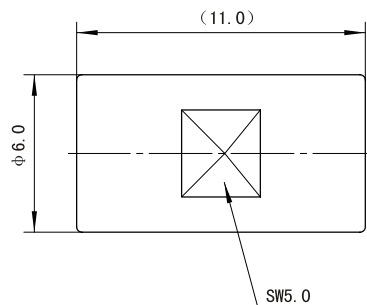

型号 Type	备注 Note
SMP-JJ-L	转接器 adapters