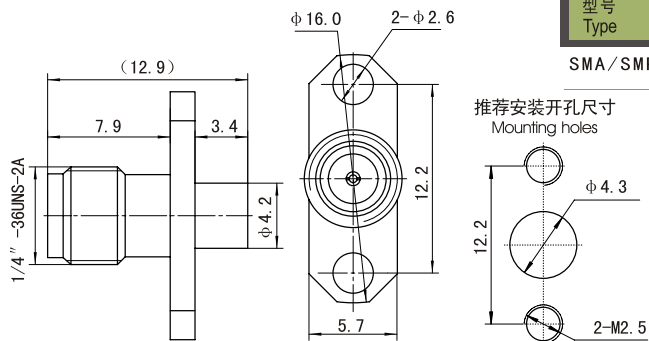

型号 Type	备注 Note
SMA/SMP-KFJ-L	转接器 Adapters