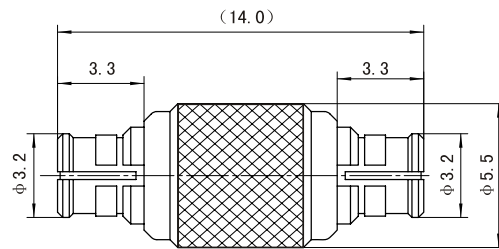

转接器 Adapters

型号 Type	备注 Note
SMP-KK4	转接器 Adapters

型号 Type	L	L1	D	备注 Note
SMP-KK22	17.5	15.7	5.5	轴向浮动转接器 axial floating adapters
SMP-KK29	31.4	29.7	5.6	轴向浮动转接器 axial floating adapters
SMP-KK32	19.2	17.4	5.5	轴向浮动转接器 axial floating adapters
SMP-KK34	23.6	21.6	5.5	轴向浮动转接器 axial floating adapters