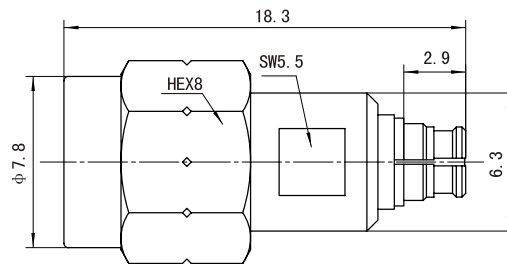

推荐安装开孔尺寸
Mounting holes

型号 Type	备注 Note
------------	------------

2.92/SMP-JKG 转接器
Adapters

型号 Type	备注 Note
------------	------------

2.92/SMP-KKG 转接器
Adapters

型号 Type	备注 Note
------------	------------

2.92/SMP-KJG-L 转接器
Adapters