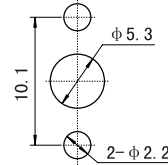

推荐安装开孔尺寸
Mounting holes

型号 Type	备注 Note
------------	------------

2.92/SMP-JKG 转接器
Adapters

型号 Type	备注 Note
------------	------------

2.92/SMP-KKG 转接器
Adapters

型号 Type	备注 Note
------------	------------

2.92/SMP-KJG-L 转接器
Adapters