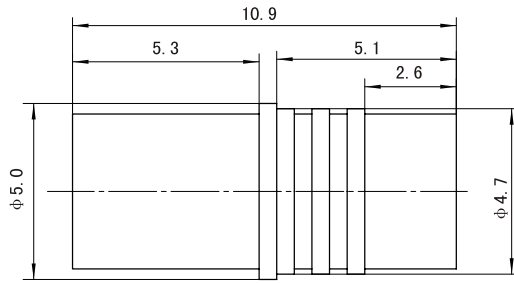

型号 Type	备注 Note

SMP-JJ2-L-S 转接器
adapters