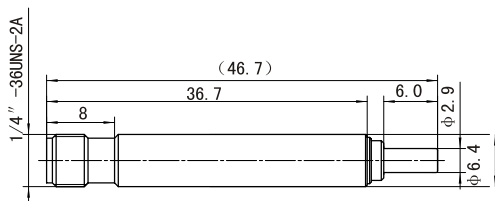

推荐安装开孔尺寸
Mounting holes

型号 Type	备注 Note
------------	------------

2.92/SMP-JKG 转接器
Adapters

型号 Type	备注 Note
------------	------------

2.92/SMP-KKG 转接器
Adapters

型号 Type	备注 Note
------------	------------

2.92/SMP-KJG-L 转接器
Adapters