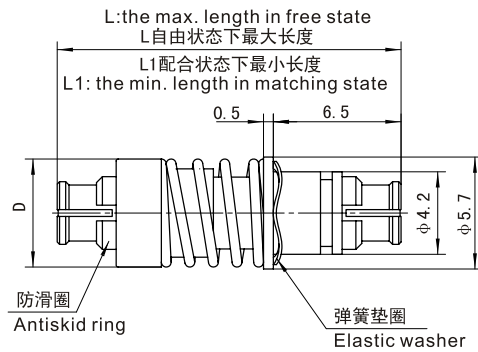

转接器 Adapters

型号 Type	备注 Note
SMP-KK4	转接器 Adapters

型号 Type	L	L1	D	备注 Note
SMP-KK22	17.5	15.7	5.5	轴向浮动转接器 axial floating adapters
SMP-KK29	31.4	29.7	5.6	轴向浮动转接器 axial floating adapters
SMP-KK32	19.2	17.4	5.5	轴向浮动转接器 axial floating adapters
SMP-KK34	23.6	21.6	5.5	轴向浮动转接器 axial floating adapters