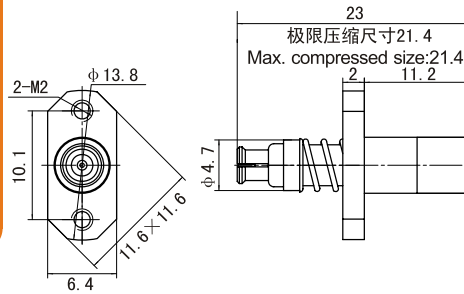

型号 Type	备注 Note

SMP-JFK1G-L 轴向浮动转接器
Axial floating adapters

推荐安装开孔尺寸
Mounting holes