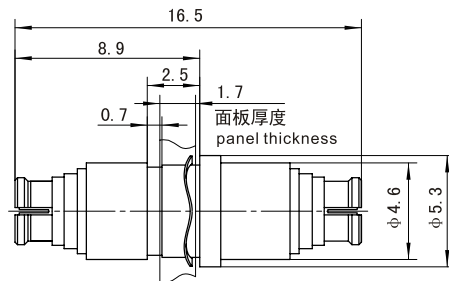

转接器 Adapters

型号 Type	备注 Note
SMP-KK4	转接器 Adapters

型号 Type	L	L1	D	备注 Note
SMP-KK22	17.5	15.7	5.5	轴向浮动转接器 axial floating adapters
SMP-KK29	31.4	29.7	5.6	轴向浮动转接器 axial floating adapters
SMP-KK32	19.2	17.4	5.5	轴向浮动转接器 axial floating adapters
SMP-KK34	23.6	21.6	5.5	轴向浮动转接器 axial floating adapters