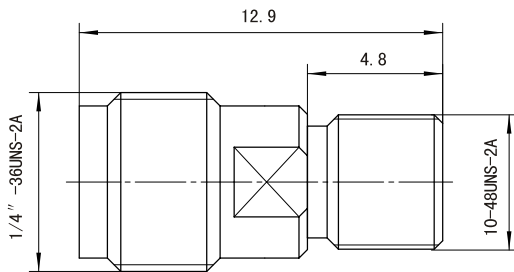

型号 Type	备注 Note
SMA/SMP-KJ2-L	转接器 Adapters