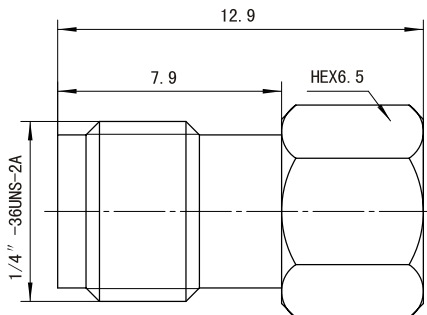

型号 Type	备注 Note
SMA/SMP-KJ-F	转接器 Adapters
SMA/SMP-KJ-L	转接器 Adapters
SMA/SMP-KJ-S	转接器 Adapters