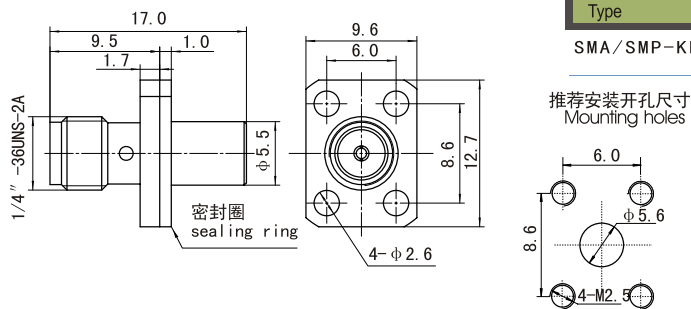

型号 Type	备注 Note
SMA/SMP-KFJ3G-L	转接器 Adapters